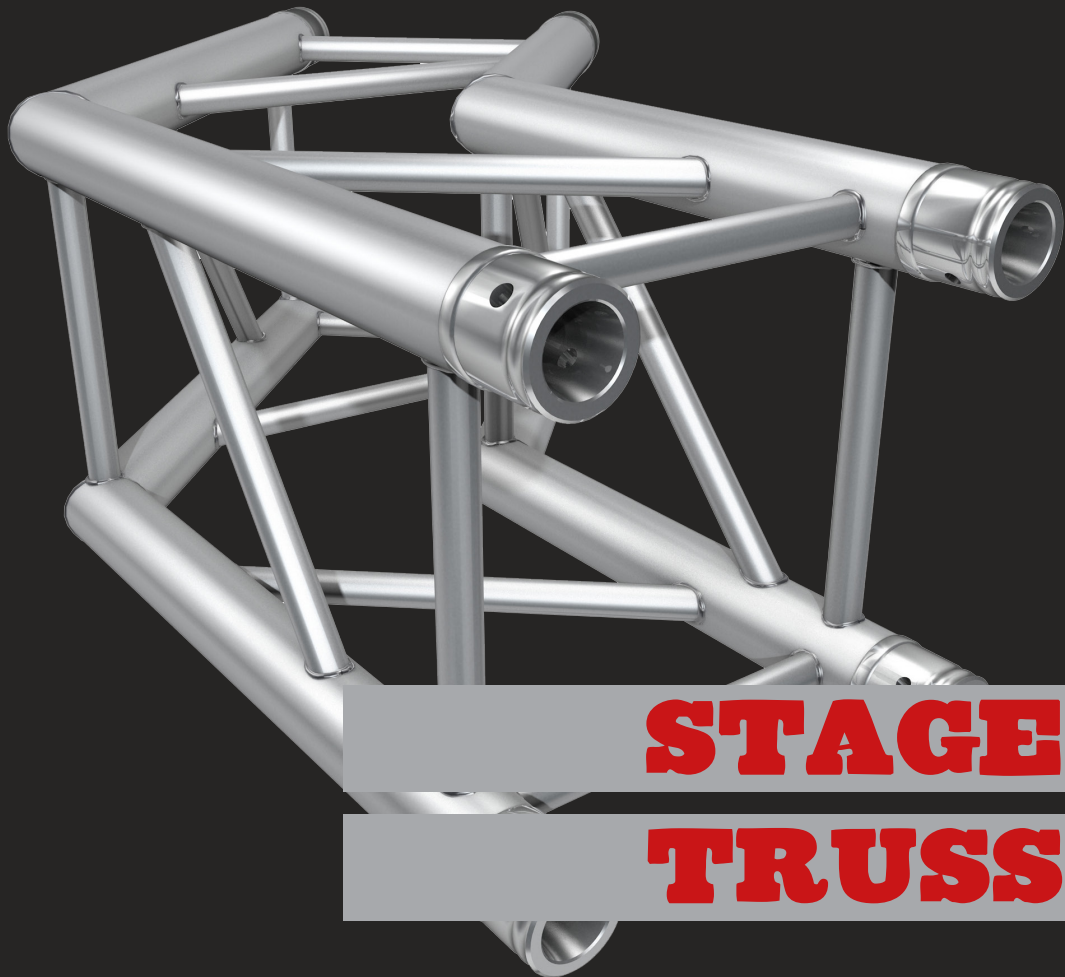

PROJECTION ASSECCORIES

VGA SPLITTER 1in/2out	6,00 euro
VGA SPLITTER 1in/8out	8,00 euro
HDMI over UTP extender	10,00 euro
HDMI SPLITTER 1in/2out	6,00 euro

STAGE

TRUSS

- TRUSSINGS

F33 TRUSS - SILVER

Global Truss F33 - 0,50m	2,00 euro
Global Truss F33 - 1m	4,00 euro
Global Truss F33 - 2m	8,00 euro
Global Truss F33 - 3m	12,00 euro
Global Truss F33 - Corner	10,00 euro